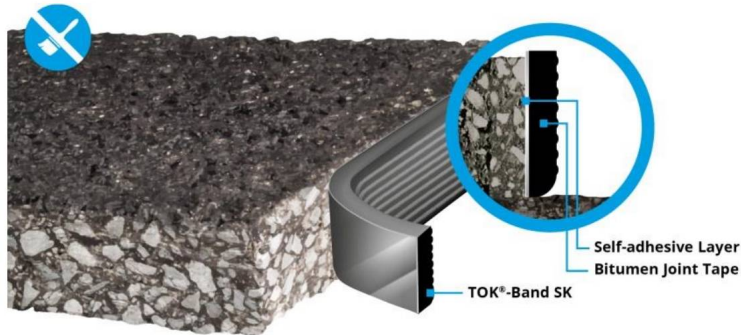

TOK®-Band SK

Tooteteave

Spetsiifilised eelised:

Külmalt paigaldatav – põletit ei ole vaja.

Krunti ei ole vaja.

Vastab kõigile standardi ZTV Fug-StB 15 nõuetele.

Töötlemistemperatuur +5 °C kuni +50 °C (+41 °F kuni +122 °F).

Artikkel	Ühik	Maht	Ühik	Maht
TOK®-Band SK	m	100	m	100

TOK®-Band SK

TOK®-Band SK

Artikkel	Ühik	Maht	Ühik	Maht
TOK®-Band SK	m	100	m	100

Ühik	Maht	Ühik	Maht
°C/°F	> +100 (+212)	°C/°F	> +90 (+194)
mm	20-50	mm	20-50
%	10-30	%	10-30
°C/°F	≤ ±0 (+32)	°C/°F	≤ ±0 (+32)
% / N/mm ²	≥ 10 / ≤ 1.0	% / N/mm ²	≥ 10 / ≤ 1.0